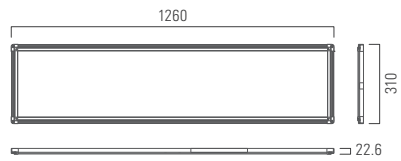

LED 무타공 직부 엷지평판조명

GR12631EG-50W

- 국내 생산 고효율 LED PKG, KS 전원공급장치
- 벌레 및 눈부심 없음 엷지평판 (도광판) 조명 사용
- 공사 비용 절감 가나구(천정 고정 브라켓) 적용
- 다양한 환경 적용 팬던트 타입으로 식탁등 및 실내 인테리어 적용 가능
- 설치 비용 절감 무타공 시공으로 직하평판조명 대비 설치 비용 2/3 절감

GR12631EG-50W		
무게(kg)	3.5	3.5
소비전력(W)	50	50
전압(VAC)	220	220
색온도(K)	6,500	5,700
총광속(lm)	4,500	5,250
광효율(lm/W)	90	105
빔각도(°)	120	120
연색성(Ra)	80	80
인증	KS	KC, KS, 고효율

동반상생 협력제품