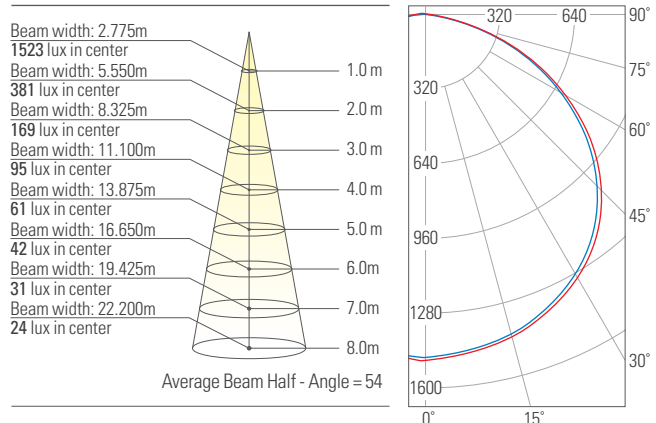

LED 무타공 직부 엷지평판조명

GR12631EG-50W

- 국내 생산 고효율 LED PKG, KS 전원공급장치
- 벌레 및 눈부심 없음 엷지평판 (도광판) 조명 사용
- 공사 비용 절감 가나구(천정 고정 브라켓) 적용
- 다양한 환경 적용 팬던트 타입으로 식탁등 및 실내 인테리어 적용 가능
- 설치 비용 절감 무타공 시공으로 직하평판조명 대비 설치 비용 2/3 절감

GR12631EG-50W		
무게(kg)	3.5	3.5
소비전력(W)	50	50
전압(VAC)	220	220
색온도(K)	6,500	5,700
총광속(lm)	4,500	5,250
광효율(lm/W)	90	105
빔각도(°)	120	120
연색성(Ra)	80	80
인증	KS	KC, KS, 고효율

동반상생 협력제품