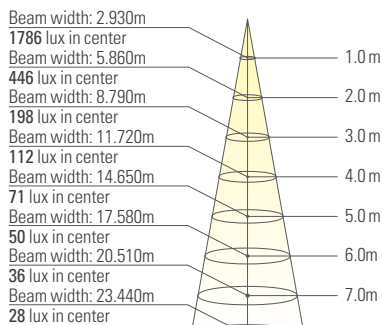

LED 무타공 직부 엣지평판조명

GR6161EG-50W

- **국내 생산** 고효율 LED PKG, KS 전원공급장치
- **벌레 및 눈부심 없음** 엣지평판 (도광판) 조명 사용
- **공사 비용 절감** 가나구(천정 고정 브라켓) 적용
- **다양한 환경 적용** 팬던트 타입으로 식탁등 및 실내 인테리어 적용 가능
- **설치 비용 절감** 무타공 시공으로 직하평판조명 대비 설치 비용 2/3 절감

GR6161EG-50W		
무게 (kg)	2.5	2.5
소비전력 (W)	50	50
전압 (VAC)	220	220
색온도 (K)	6,500	5,700
총광속 (lm)	4,500	5,250
광효율 (lm/W)	90	105
빔각도 (°)	120	120
연색성 (Ra)	80	80
인증	KS	KC, KS, 고효율

동반상생 협력제품