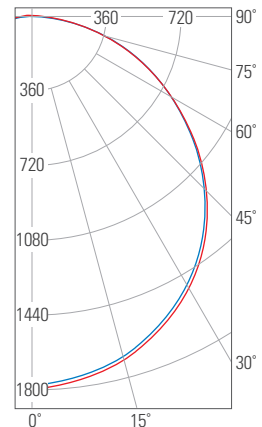

LED 무타공 직부 엣지평판조명

GR6161EG-50W

- **국내 생산** 고효율 LED PKG, KS 전원공급장치
- **벌레 및 눈부심 없음** 엣지평판 (도광판) 조명 사용
- **공사 비용 절감** 가나구(천정 고정 브라켓) 적용
- **다양한 환경 적용** 팬던트 타입으로 식탁등 및 실내 인테리어 적용 가능
- **설치 비용 절감** 무타공 시공으로 직하평판조명 대비 설치 비용 2/3 절감

GR6161EG-50W		
무게 (kg)	2.5	2.5
소비전력 (W)	50	50
전압 (VAC)	220	220
색온도 (K)	6,500	5,700
총광속 (lm)	4,500	5,250
광효율 (lm/W)	90	105
빔각도 (°)	120	120
연색성 (Ra)	80	80
인증	KS	KC, KS, 고효율

동반상생 협력제품