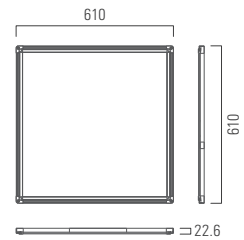

LED 무타공 직부 엣지평판조명

GR6161EG-50W

- **국내 생산** 고효율 LED PKG, KS 전원공급장치
- **벌레 및 눈부심 없음** 엣지평판 (도광판) 조명 사용
- **공사 비용 절감** 가나구(천정 고정 브라켓) 적용
- **다양한 환경 적용** 팬던트 타입으로 식탁등 및 실내 인테리어 적용 가능
- **설치 비용 절감** 무타공 시공으로 직하평판조명 대비 설치 비용 2/3 절감

GR6161EG-50W		
무게 (kg)	2.5	2.5
소비전력 (W)	50	50
전압 (VAC)	220	220
색온도 (K)	6,500	5,700
총광속 (lm)	4,500	5,250
광효율 (lm/W)	90	105
빔각도 (°)	120	120
연색성 (Ra)	80	80
인증	KS	KC, KS, 고효율

동반상생 협력제품