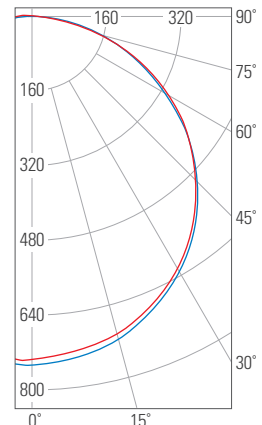

GR6131EG-30W	
무게 (kg)	1.8
소비전력 (W)	30
전압 (VAC)	220
색온도 (K)	6,500
총광속 (lm)	4,500
광효율 (lm/W)	90
빔각도 (°)	120
연색성 (Ra)	80
인증	KS

Average Beam Half - Angle = 58

동반상생 협력제품