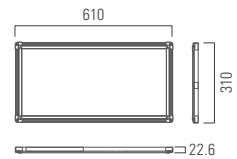

GR6131EG-30W	
무게 (kg)	1.8
소비전력 (W)	30
전압 (VAC)	220
색온도 (K)	6,500
총광속 (lm)	4,500
광효율 (lm/W)	90
빔각도 (°)	120
연색성 (Ra)	80
인증	KS

Average Beam Half - Angle = 58

동반상생 협력제품