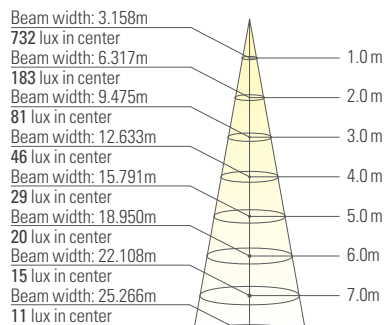

# LED 무타공 직부 엣지평판조명

GR6131EG-30W	
무게 (kg)	1.8
소비전력 (W)	30
전압 (VAC)	220
색온도 (K)	6,500
총광속 (lm)	4,500
광효율 (lm/W)	90
빔각도 (°)	120
연색성 (Ra)	80
인증	KS

Average Beam Half - Angle = 58

동반상생 협력제품