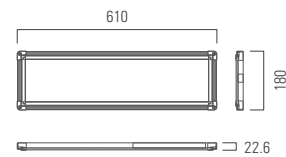

LED 무타공 직부 엣지평판조명

GR6118EG-30W

- 국내 생산 고효율 LED PKG, KS 전원공급장치
- 벌레 및 눈부심 없음 엣지평판 (도광판) 조명 사용
- 공사 비용 절감 가나구(천정 고정 브라켓) 적용
- 다양한 환경 적용 팬던트 타입으로 식탁등 및 실내 인테리어 적용 가능
- 설치 비용 절감 무타공 시공으로 직하평판조명 대비 설치 비용 2/3 절감

GR6118EG-30W	
무게(kg)	1.5
소비전력(W)	30
전압(VAC)	220
색온도(K)	6,500
총광속(lm)	2,700
광효율(lm/W)	90
빔각도(°)	120
연색성(Ra)	80
인증	KS

동반상생 협력제품