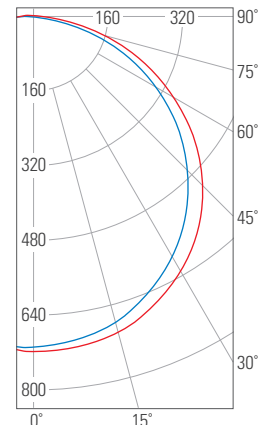

LED 무타공 직부 엣지평판조명

GR6118EG-30W

- 국내 생산 고효율 LED PKG, KS 전원공급장치
- 벌레 및 눈부심 없음 엣지평판 (도광판) 조명 사용
- 공사 비용 절감 가나구(천정 고정 브라켓) 적용
- 다양한 환경 적용 팬던트 타입으로 식탁등 및 실내 인테리어 적용 가능
- 설치 비용 절감 무타공 시공으로 직하평판조명 대비 설치 비용 2/3 절감

GR6118EG-30W	
무게(kg)	1.5
소비전력(W)	30
전압(VAC)	220
색온도(K)	6,500
총광속(lm)	2,700
광효율(lm/W)	90
빔각도(°)	120
연색성(Ra)	80
인증	KS

동반상생 협력제품