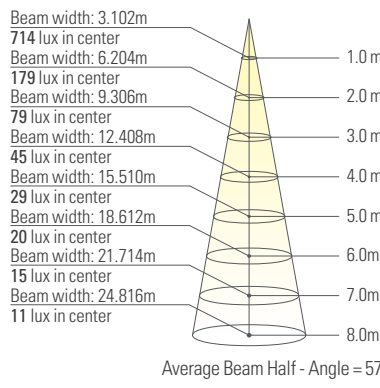

LED 무타공 직부 엣지평판조명

GR6118EG-30W

- 국내 생산 고효율 LED PKG, KS 전원공급장치
- 벌레 및 눈부심 없음 엣지평판 (도광판) 조명 사용
- 공사 비용 절감 가나구(천정 고정 브라켓) 적용
- 다양한 환경 적용 팬던트 타입으로 식탁등 및 실내 인테리어 적용 가능
- 설치 비용 절감 무타공 시공으로 직하평판조명 대비 설치 비용 2/3 절감

GR6118EG-30W	
무게(kg)	1.5
소비전력(W)	30
전압(VAC)	220
색온도(K)	6,500
총광속(lm)	2,700
광효율(lm/W)	90
빔각도(°)	120
연색성(Ra)	80
인증	KS

동반상생 협력제품