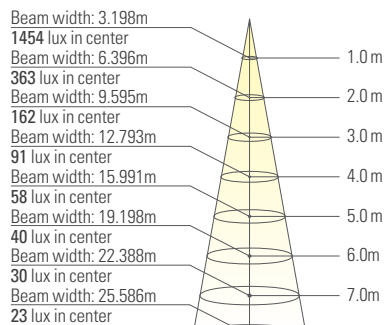

LED 무타공 직부 엣지평판조명

GR5454EG-40W

- **국내 생산** 고효율 LED PKG, KS 전원공급장치
- **벌레 및 눈부심 없음** 엣지평판 (도광판) 조명 사용
- **공사 비용 절감** 가나구(천정 고정 브라켓) 적용
- **다양한 환경 적용** 팬던트 타입으로 식탁등 및 실내 인테리어 적용 가능
- **설치 비용 절감** 무타공 시공으로 직하평판조명 대비 설치 비용 2/3 절감

GR5454EG-40W	
무게 (kg)	2.3
소비전력 (W)	40
전압 (VAC)	220
색온도 (K)	6,500
총광속 (lm)	3,600
광효율 (lm/W)	90
빔각도 (°)	120
연색성 (Ra)	80
인증	KS

Average Beam Half - Angle = 58°

동반상생 협력제품