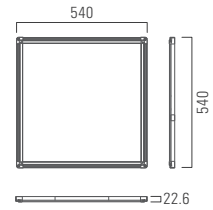

LED 무타공 직부 엣지평판조명

GR5454EG-40W

- **국내 생산** 고효율 LED PKG, KS 전원공급장치
- **벌레 및 눈부심 없음** 엣지평판 (도광판) 조명 사용
- **공사 비용 절감** 가나구(천정 고정 브라켓) 적용
- **다양한 환경 적용** 팬던트 타입으로 식탁등 및 실내 인테리어 적용 가능
- **설치 비용 절감** 무타공 시공으로 직하평판조명 대비 설치 비용 2/3 절감

GR5454EG-40W	
무게 (kg)	2.3
소비전력 (W)	40
전압 (VAC)	220
색온도 (K)	6,500
총광속 (lm)	3,600
광효율 (lm/W)	90
빔각도 (°)	120
연색성 (Ra)	80
인증	KS

Average Beam Half - Angle = 58°

동반상생 협력제품