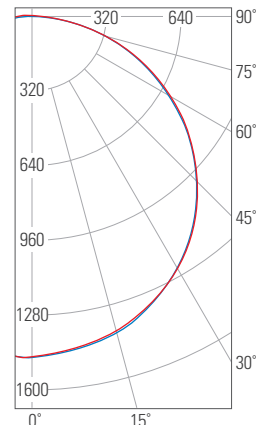

LED 무타공 직부 엣지평판조명

GR5454EG-40W

- **국내 생산** 고효율 LED PKG, KS 전원공급장치
- **벌레 및 눈부심 없음** 엣지평판 (도광판) 조명 사용
- **공사 비용 절감** 가나구(천정 고정 브라켓) 적용
- **다양한 환경 적용** 팬던트 타입으로 식탁등 및 실내 인테리어 적용 가능
- **설치 비용 절감** 무타공 시공으로 직하평판조명 대비 설치 비용 2/3 절감

GR5454EG-40W	
무게 (kg)	2.3
소비전력 (W)	40
전압 (VAC)	220
색온도 (K)	6,500
총광속 (lm)	3,600
광효율 (lm/W)	90
빔각도 (°)	120
연색성 (Ra)	80
인증	KS

Average Beam Half - Angle = 58°

동반상생 협력제품