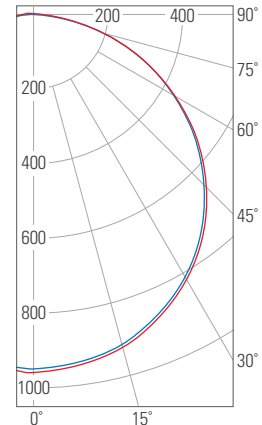

LED 무타공 직부 엠티평판조명

GR4545EG-30W

- 국내 생산 고효율 LED PKG, KS 전원공급장치
- 벌레 및 눈부심 없음 엠티평판 (도광판) 조명 사용
- 공사 비용 절감 가나구(천정 고정 브라켓) 적용
- 다양한 환경 적용 팬던트 타입으로 식탁등 및 실내 인테리어 적용 가능
- 설치 비용 절감 무타공 시공으로 직하평판조명 대비 설치 비용 2/3 절감

GR4545EG-30W	
무게(kg)	2.1
소비전력(W)	30
전압(VAC)	220
색온도(K)	6,500
총광속(lm)	2,700
광효율(lm/W)	90
빔각도(°)	120
연색성(Ra)	80
인증	KS

Average Beam Half - Angle = 57°

동반상생 협력제품