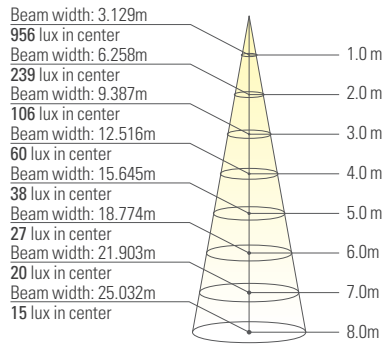

LED 무타공 직부 엠티평판조명

GR4545EG-30W

- 국내 생산 고효율 LED PKG, KS 전원공급장치
- 벌레 및 눈부심 없음 엠티평판 (도광판) 조명 사용
- 공사 비용 절감 가나구(천정 고정 브라켓) 적용
- 다양한 환경 적용 팬던트 타입으로 식탁등 및 실내 인테리어 적용 가능
- 설치 비용 절감 무타공 시공으로 직하평판조명 대비 설치 비용 2/3 절감

GR4545EG-30W	
무게(kg)	2.1
소비전력(W)	30
전압(VAC)	220
색온도(K)	6,500
총광속(lm)	2,700
광효율(lm/W)	90
빔각도(°)	120
연색성(Ra)	80
인증	KS

Average Beam Half - Angle = 57°

동반상생 협력제품