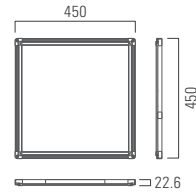

LED 무타공 직부 엠티평판조명

GR4545EG-30W

- 국내 생산 고효율 LED PKG, KS 전원공급장치
- 벌레 및 눈부심 없음 엠티평판 (도광판) 조명 사용
- 공사 비용 절감 가나구(천정 고정 브라켓) 적용
- 다양한 환경 적용 팬던트 타입으로 식탁등 및 실내 인테리어 적용 가능
- 설치 비용 절감 무타공 시공으로 직하평판조명 대비 설치 비용 2/3 절감

GR4545EG-30W	
무게(kg)	2.1
소비전력(W)	30
전압(VAC)	220
색온도(K)	6,500
총광속(lm)	2,700
광효율(lm/W)	90
빔각도(°)	120
연색성(Ra)	80
인증	KS

Average Beam Half - Angle = 57°

동반상생 협력제품