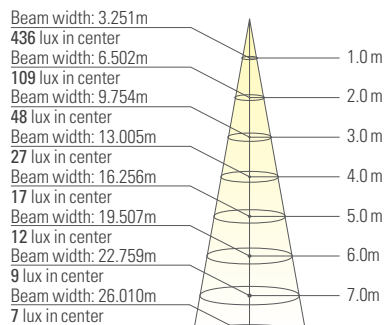

LED 무타공 직부 엣지평판조명

GR3131EG-15W

- **국내 생산** 고효율 LED PKG, KS 전원공급장치
- **벌레 및 눈부심 없음** 엣지평판 (도광판) 조명 사용
- **공사 비용 절감** 가나구(천정 고정 브라켓) 적용
- **다양한 환경 적용** 팬던트 타입으로 식탁등 및 실내 인테리어 적용 가능
- **설치 비용 절감** 무타공 시공으로 직하평판조명 대비 설치 비용 2/3 절감

GR3131EG-15W	
무게 (kg)	1.3
소비전력 (W)	15
전압 (VAC)	220
색온도 (K)	6,500
총광속 (lm)	1,350
광효율 (lm/W)	90
빔각도 (°)	120
연색성 (Ra)	80
인증	KS

동반상생 협력제품

Average Beam Half - Angle = 58