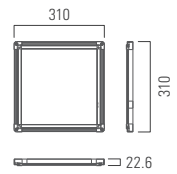

LED 무타공 직부 엣지평판조명

GR3131EG-15W

- **국내 생산** 고효율 LED PKG, KS 전원공급장치
- **벌레 및 눈부심 없음** 엣지평판 (도광판) 조명 사용
- **공사 비용 절감** 가나구(천정 고정 브라켓) 적용
- **다양한 환경 적용** 팬던트 타입으로 식탁등 및 실내 인테리어 적용 가능
- **설치 비용 절감** 무타공 시공으로 직하평판조명 대비 설치 비용 2/3 절감

GR3131EG-15W	
무게 (kg)	1.3
소비전력 (W)	15
전압 (VAC)	220
색온도 (K)	6,500
총광속 (lm)	1,350
광효율 (lm/W)	90
빔각도 (°)	120
연색성 (Ra)	80
인증	KS

동반상생 협력제품

Average Beam Half - Angle = 58