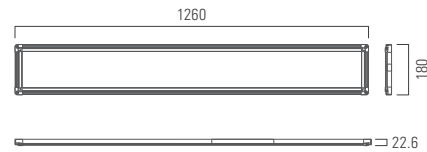

# LED 무타공 직부 엣지평판조명

## GR1218EG-50W

- 국내 생산 고효율 LED PKG, KS 전원공급장치
- 벌레 및 눈부심 없음 엣지평판 (도광판) 조명 사용
- 공사 비용 절감 가나구(천정 고정 브라켓) 적용
- 다양한 환경 적용 팬던트 타입으로 식탁등 및 실내 인테리어 적용 가능
- 설치 비용 절감 무타공 시공으로 직하평판조명 대비 설치 비용 2/3 절감

| GR1218EG-50W |       |
|--------------|-------|
| 무게(kg)       | 2.5   |
| 소비전력(W)      | 50    |
| 전압(VAC)      | 220   |
| 색온도(K)       | 6,500 |
| 총광속(lm)      | 4,500 |
| 광효율(lm/W)    | 90    |
| 빔각도(°)       | 120   |
| 연색성(Ra)      | 80    |
| 인증           | KS    |