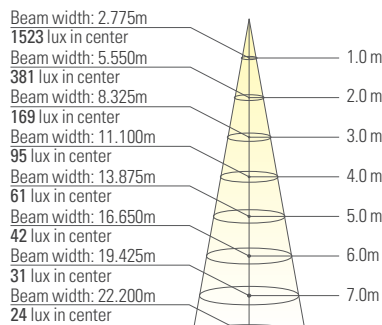

# LED 무타공 직부 엣지평판조명

## GR1218EG-50W

- 국내 생산 고효율 LED PKG, KS 전원공급장치
- 벌레 및 눈부심 없음 엣지평판 (도광판) 조명 사용
- 공사 비용 절감 가나구(천정 고정 브라켓) 적용
- 다양한 환경 적용 팬던트 타입으로 식탁등 및 실내 인테리어 적용 가능
- 설치 비용 절감 무타공 시공으로 직하평판조명 대비 설치 비용 2/3 절감

| GR1218EG-50W |       |
|--------------|-------|
| 무게(kg)       | 2.5   |
| 소비전력(W)      | 50    |
| 전압(VAC)      | 220   |
| 색온도(K)       | 6,500 |
| 총광속(lm)      | 4,500 |
| 광효율(lm/W)    | 90    |
| 빔각도(°)       | 120   |
| 연색성(Ra)      | 80    |
| 인증           | KS    |