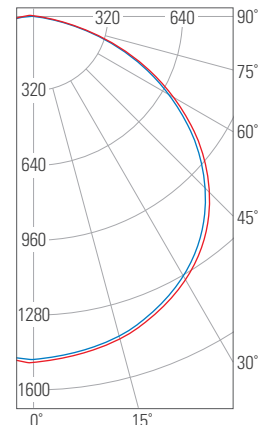

# LED 무타공 직부 엣지평판조명

## GR1218EG-50W

- 국내 생산 고효율 LED PKG, KS 전원공급장치
- 벌레 및 눈부심 없음 엣지평판 (도광판) 조명 사용
- 공사 비용 절감 가나구(천정 고정 브라켓) 적용
- 다양한 환경 적용 팬던트 타입으로 식탁등 및 실내 인테리어 적용 가능
- 설치 비용 절감 무타공 시공으로 직하평판조명 대비 설치 비용 2/3 절감

| GR1218EG-50W |       |
|--------------|-------|
| 무게(kg)       | 2.5   |
| 소비전력(W)      | 50    |
| 전압(VAC)      | 220   |
| 색온도(K)       | 6,500 |
| 총광속(lm)      | 4,500 |
| 광효율(lm/W)    | 90    |
| 빔각도(°)       | 120   |
| 연색성(Ra)      | 80    |
| 인증           | KS    |

Average Beam Half - Angle = 54

동반상생 협력제품